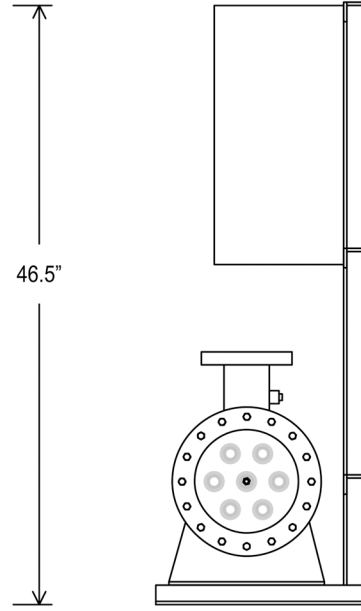

51"

46.5"

16"

P5007/QS4E-1 Skid